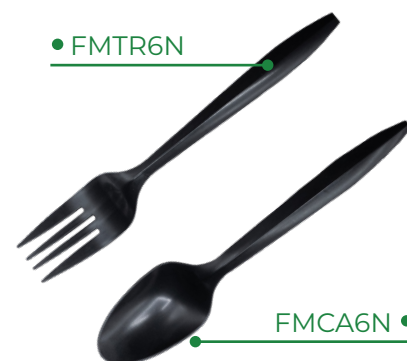

Caja: 500 pzas.

FMTR6N

Tenedor

Medida: 6"

Paquete: 100 pzas.

Caja: 1,000 pzas.

FMCA6N

Cuchara

Medida: 6"

Paquete: 100 pzas.

Caja: 1,000 pzas.

PLA

(Ácido Poliláctico)

Ensaladeras | Soufflés | Vasos

El PLA es un polímero natural derivado del almidón.

Los productos fabricados con este material se ven y se sienten como plásticos tradicionales pero son 100% biodegradables y compostables en las condiciones adecuadas.