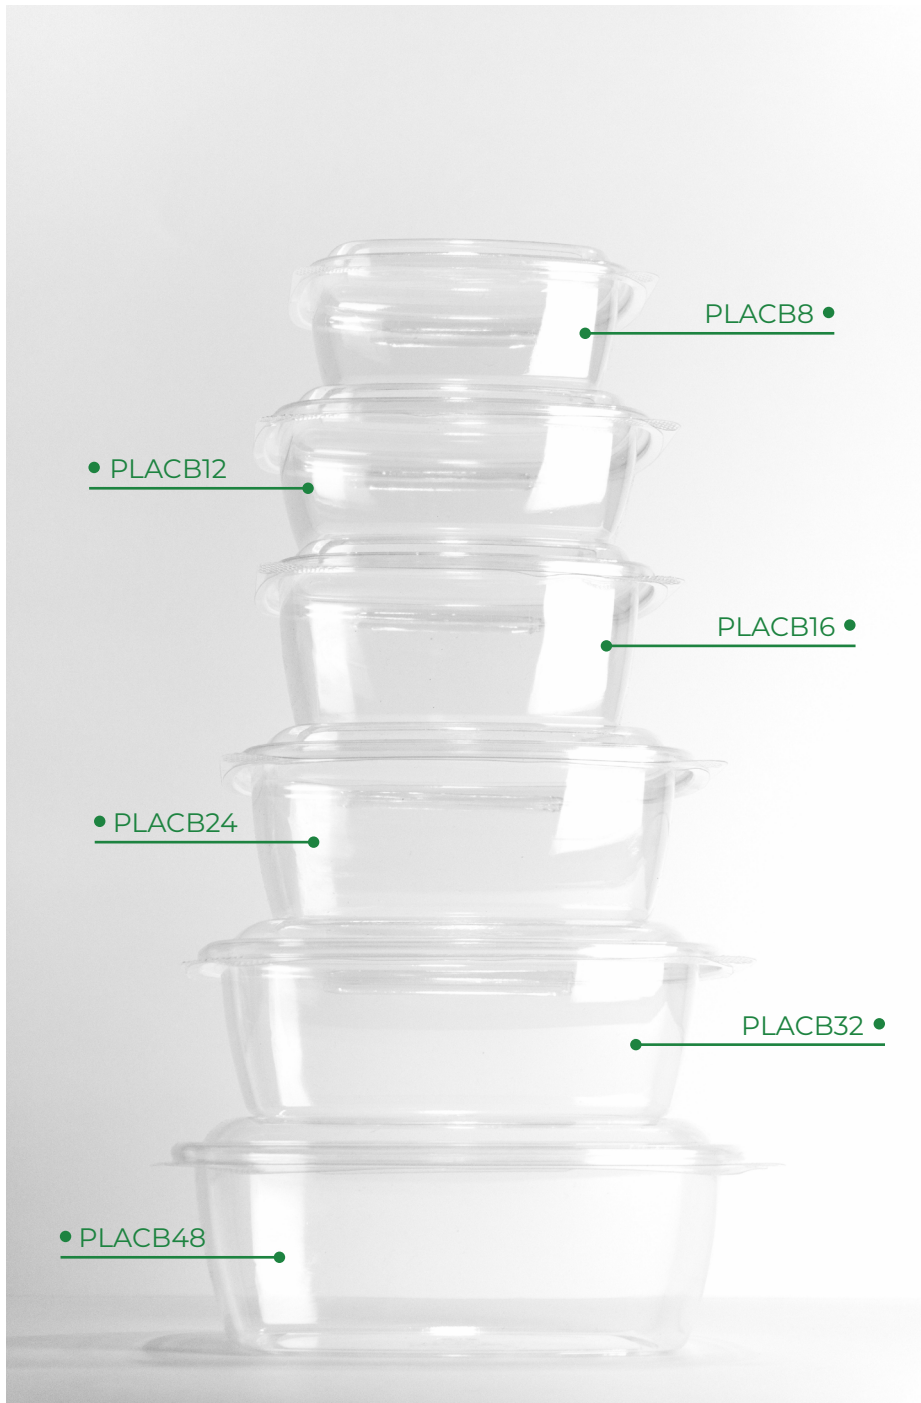

PLADC32

Deli Container

Capacidad: 32 oz.

Paquete: 50 pzas.

Caja: 500 pzas.

TPLADC832

Tapa para Deli Container

Medida: 11.7 cm.

Paquete: 50 pzas.

Caja: 500 pzas.

PLACB8

Contenedor tipo Bisagra

Capacidad: 8 oz.

Paquete: 50 pzas.

Caja: 300 pzas.

PLACB12

Contenedor tipo Bisagra

Capacidad: 12 oz.

Paquete: 50 pzas.

Caja: 300 pzas.

PLACB16

Contenedor tipo Bisagra

Capacidad: 16 oz.

Paquete: 50 pzas.