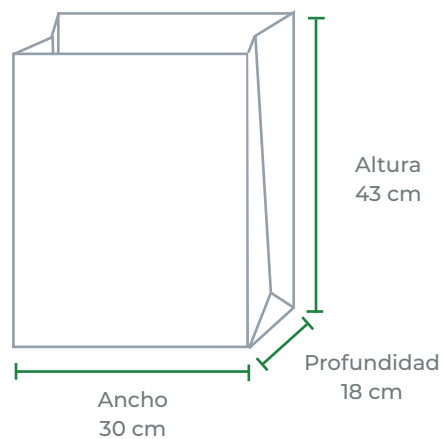

KBSAGL

Bolsa Kraft Grande

Medida: 30 x 18 x 43 cm.

Paquete: 50 pzas.

Caja: 500 pzas.

Ejemplo: Bolsa Grande

BBCCH

Bolsa de Camiseta