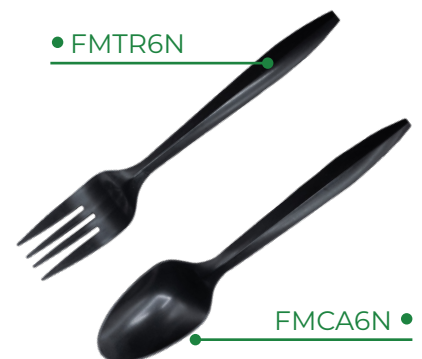

*Los cubiertos estuchados solo se venden por caja.

BFMCAS

Cuchara + Servilleta

Medida: 7"

Caja: 500 pzas.

BFMTS

Tenedor + Servilleta

Medida: 7"

Caja: 500 pzas.

BFMTCOS

Tenedor + Cuchillo
+ Servilleta

Medida: 7"

Caja: 500 pzas.

BFM3CS

3 cubiertos + Servilleta

Medida: 7"

Caja: 500 pzas.

FMTR6N

Tenedor

Medida: 6"

Paquete: 100 pzas.

Caja: 1,000 pzas.

FMCA6N

Cuchara

Medida: 6"

Paquete: 100 pzas.

Caja: 1,000 pzas.