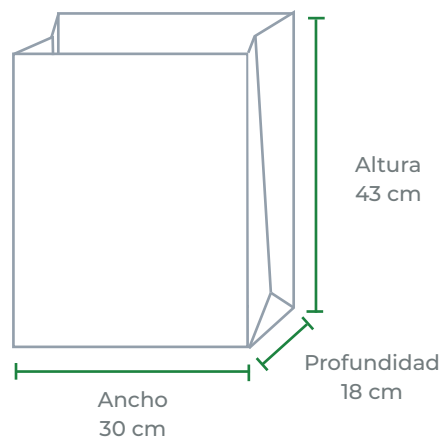

## KBSAGL

Bolsa Kraft Grande

Medida: 30 x 18 x 43 cm.

Paquete: 50 pzas.

Caja: 500 pzas.

Ejemplo: Bolsa Grande