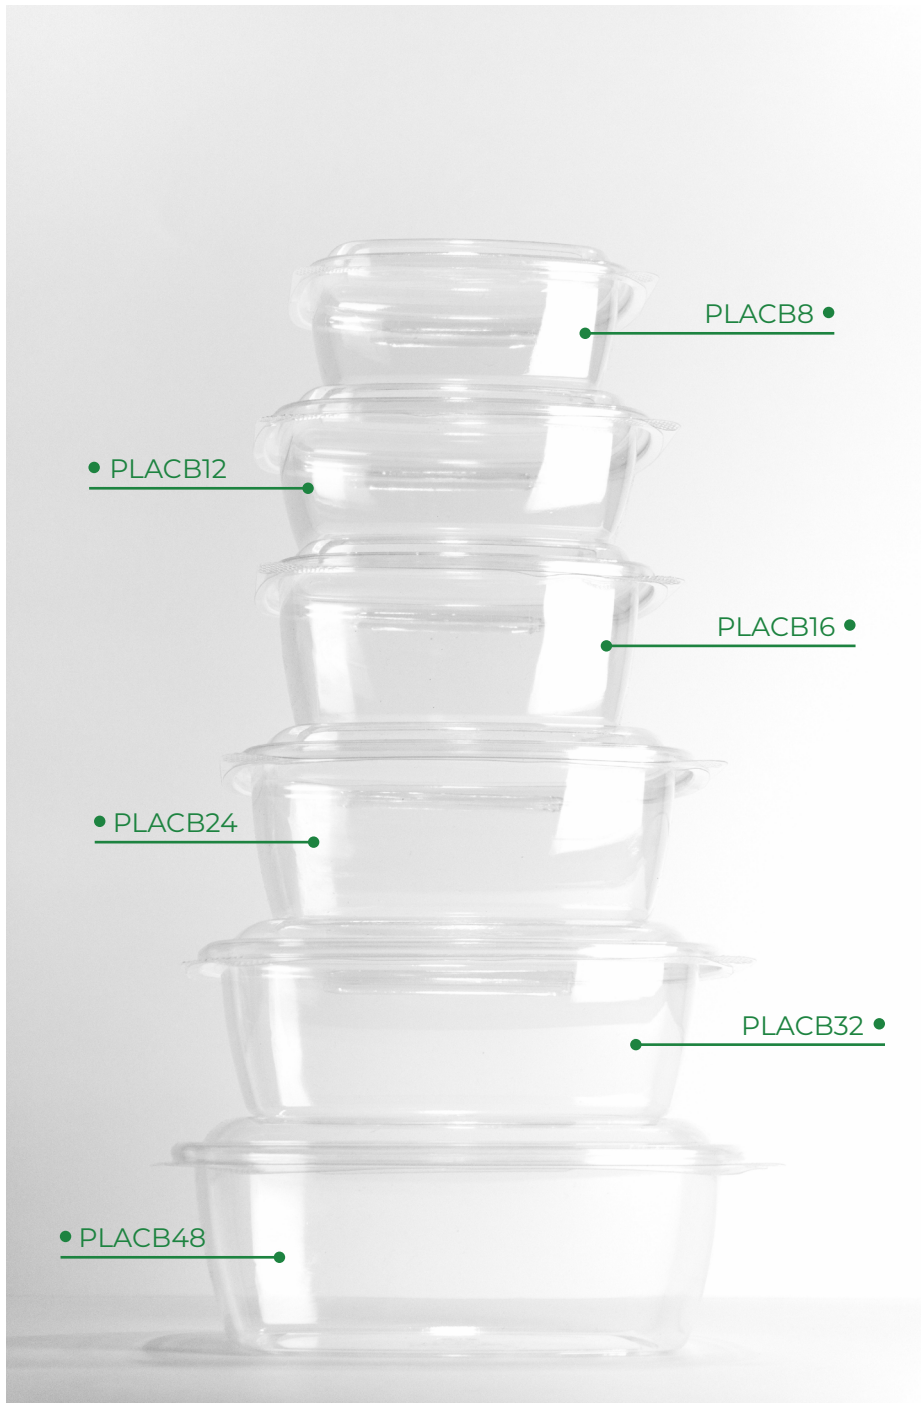

## PLADC32

Deli Container

Capacidad: 32 oz.

Paquete: 50 pzas.

Caja: 500 pzas.

---

## TPLADC832

Tapa para Deli Container

Medida: 11.7 cm.

Paquete: 50 pzas.

Caja: 500 pzas.

---